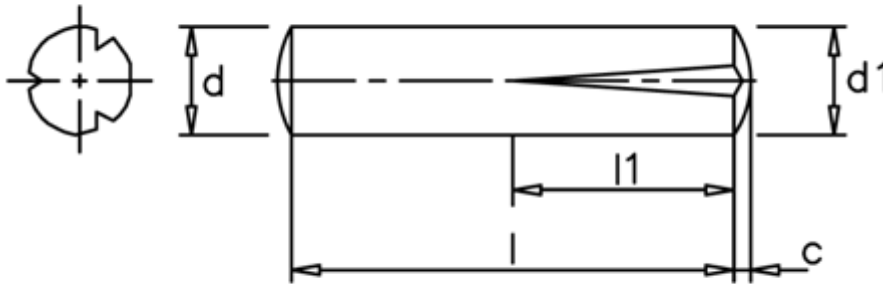

Varenummer: 08022206
Beskrivelse: KLEE Kærvstift S2 2x8
Stål

Mål

c	= 0,3
d	= 2.0
d1	= 2.15
l1	= 1/2 l
Længde	= 8